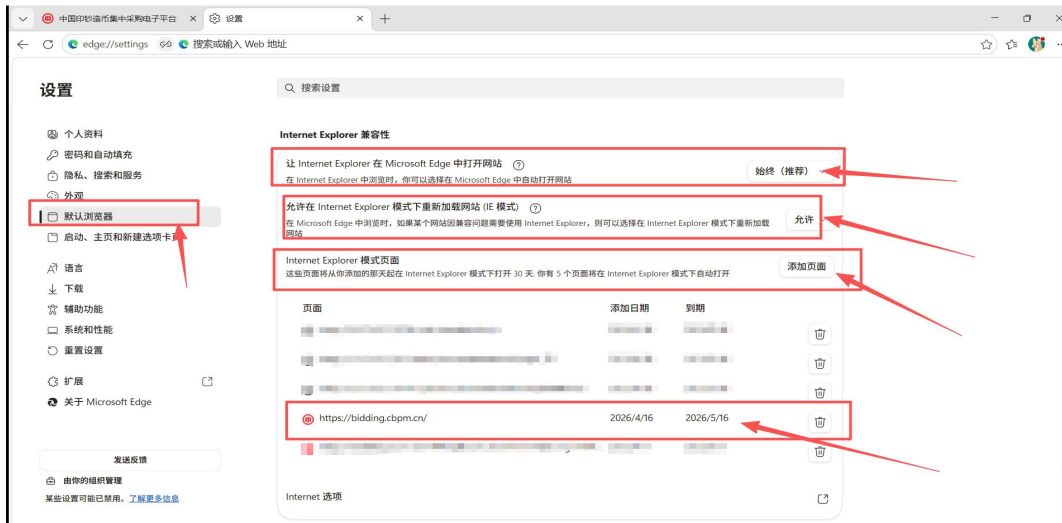

## Microsoft Edge

1. 打开浏览器登录[中国印钞造币集中采购电子平台](https://bidding.cbpm.cn/);

2. 复制网址 <https://bidding.cbpm.cn/>到设置里面并添加到默认浏览器中;  
第一步: 点击更多设置;

### 第二步: 点击设置

第三步：点击默认浏览器，设置浏览器兼容性，并将复制的网址添加进去：

第四步：以上步骤操作完整后，关闭浏览器，重新打开网址，确认浏览器地址前面如果带小“e”为兼容模式。

## 360 安全浏览器

1. 打开浏览器登录中国印钞造币集中采购电子平台；

3. 点击浏览器框中三个点，将智能切核调整为兼容模式即可；