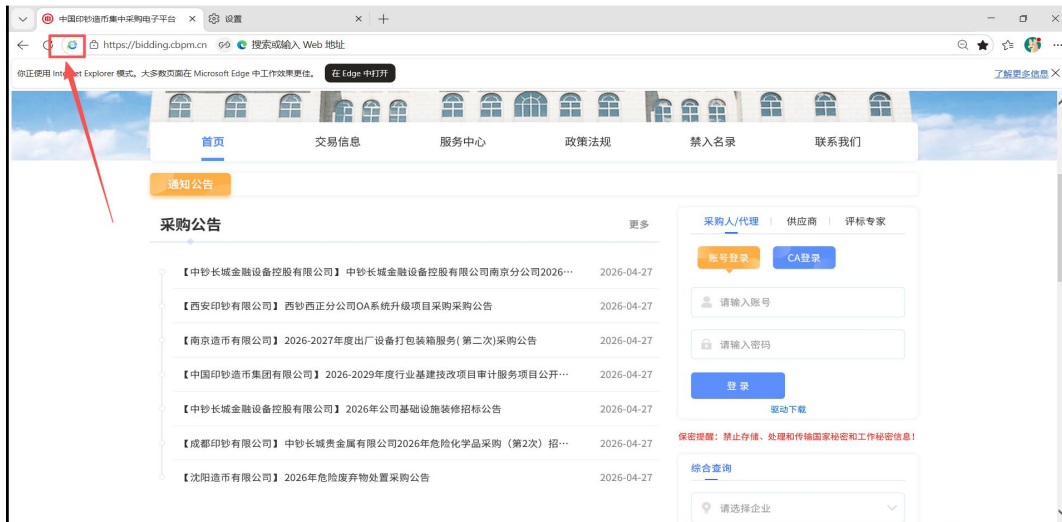

## Microsoft Edge

1. 打开浏览器登录[中国印钞造币集中采购电子平台](https://bidding.cbpm.cn/);

2. 复制网址 <https://bidding.cbpm.cn/>到设置里面并添加到默认浏览器中;  
第一步: 点击更多设置;

### 第二步: 点击设置

第三步：点击默认浏览器，设置浏览器兼容性，并将复制的网址添加进去：

第四步：以上步骤操作完整后，关闭浏览器，重新打开网址，确认浏览器地址前面如果带小“e”为兼容模式。

## 360 安全浏览器

1. 打开浏览器登录中国印钞造币集中采购电子平台；

3. 点击浏览器框中三个点，将智能切核调整为兼容模式即可；