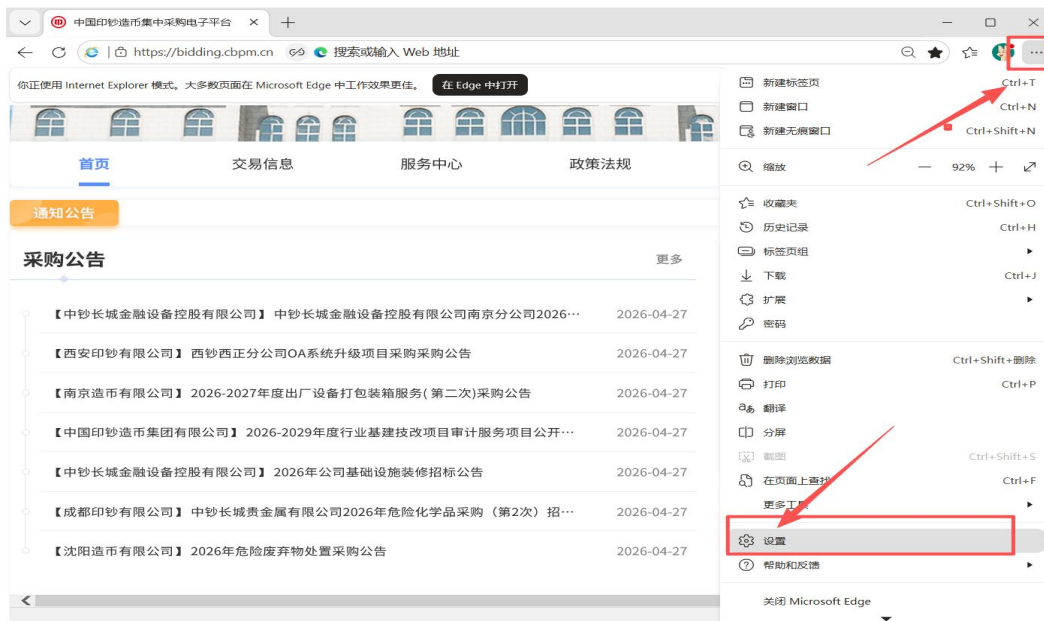

## Microsoft Edge

1. 打开浏览器登录[中国印钞造币集中采购电子平台](https://bidding.cbpm.cn/);

2. 复制网址 <https://bidding.cbpm.cn/>到设置里面并添加到默认浏览器中;  
第一步: 点击更多设置;

### 第二步: 点击设置

第三步：点击默认浏览器，设置浏览器兼容性，并将复制的网址添加进去：

第四步：以上步骤操作完整后，关闭浏览器，重新打开网址，确认浏览器地址前面如果带小“e”为兼容模式。

## 360 安全浏览器

1. 打开浏览器登录中国印钞造币集中采购电子平台；

3. 点击浏览器框中三个点，将智能切核调整为兼容模式即可；