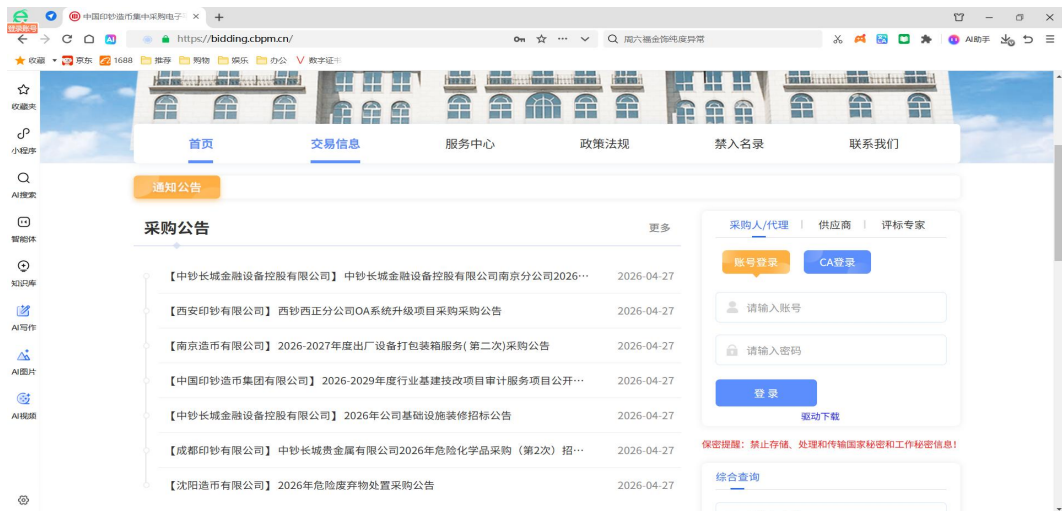

### 第二步: 点击设置

第三步：点击默认浏览器，设置浏览器兼容性，并将复制的网址添加进去：

第四步：以上步骤操作完整后，关闭浏览器，重新打开网址，确认浏览器地址前面如果带小“e”为兼容模式。

## 360 安全浏览器

1. 打开浏览器登录中国印钞造币集中采购电子平台；

3. 点击浏览器框中三个点，将智能切核调整为兼容模式即可；